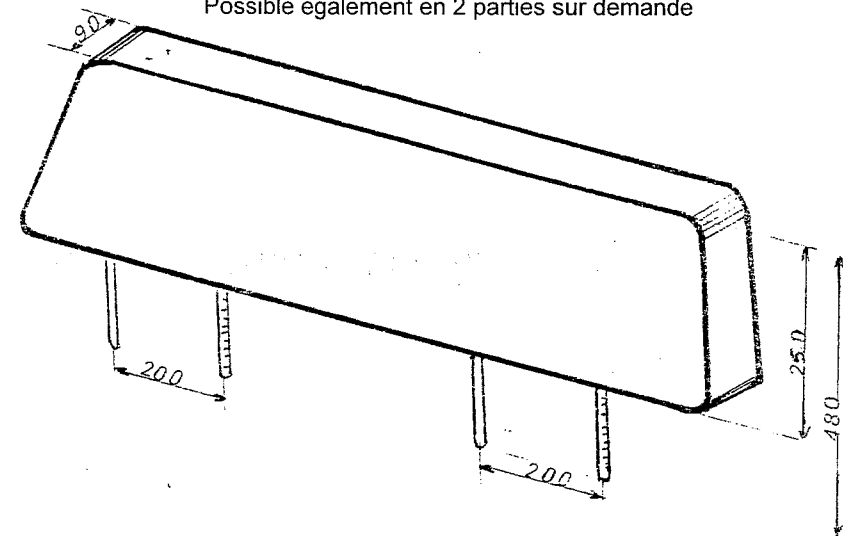

AATF09 - Largeur 86, 94, 104, 112, 120, 150 cm

Servant de complément de couchage - Réglable en hauteur
Possible également en 2 parties sur demande